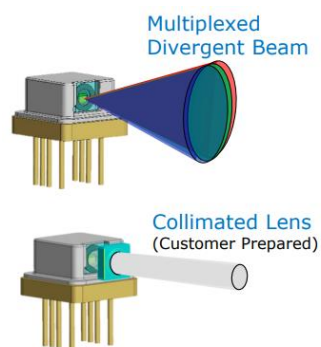

Item	SLM-RGB-T20-D	SLM-RGB-T20-F
Photo		
Beam	Divergent	
Package	SMD 8pins (5.0x5.2xt3.3mm)	TO56 4pins (Φ5.6mm)

合作需求

- 面向智能 AR 眼镜厂家，提供 RGB 激光光源模块以及技术支持；
- 智能 AR 眼镜以外，联合探索开发新的应用场景；

小型投影仪

空中成像

照明, 灯饰等

如需了解更多中日产业合作需求信息, 请访问青岛日本国际客厅官方网站——中日产业合作需求发布平台: